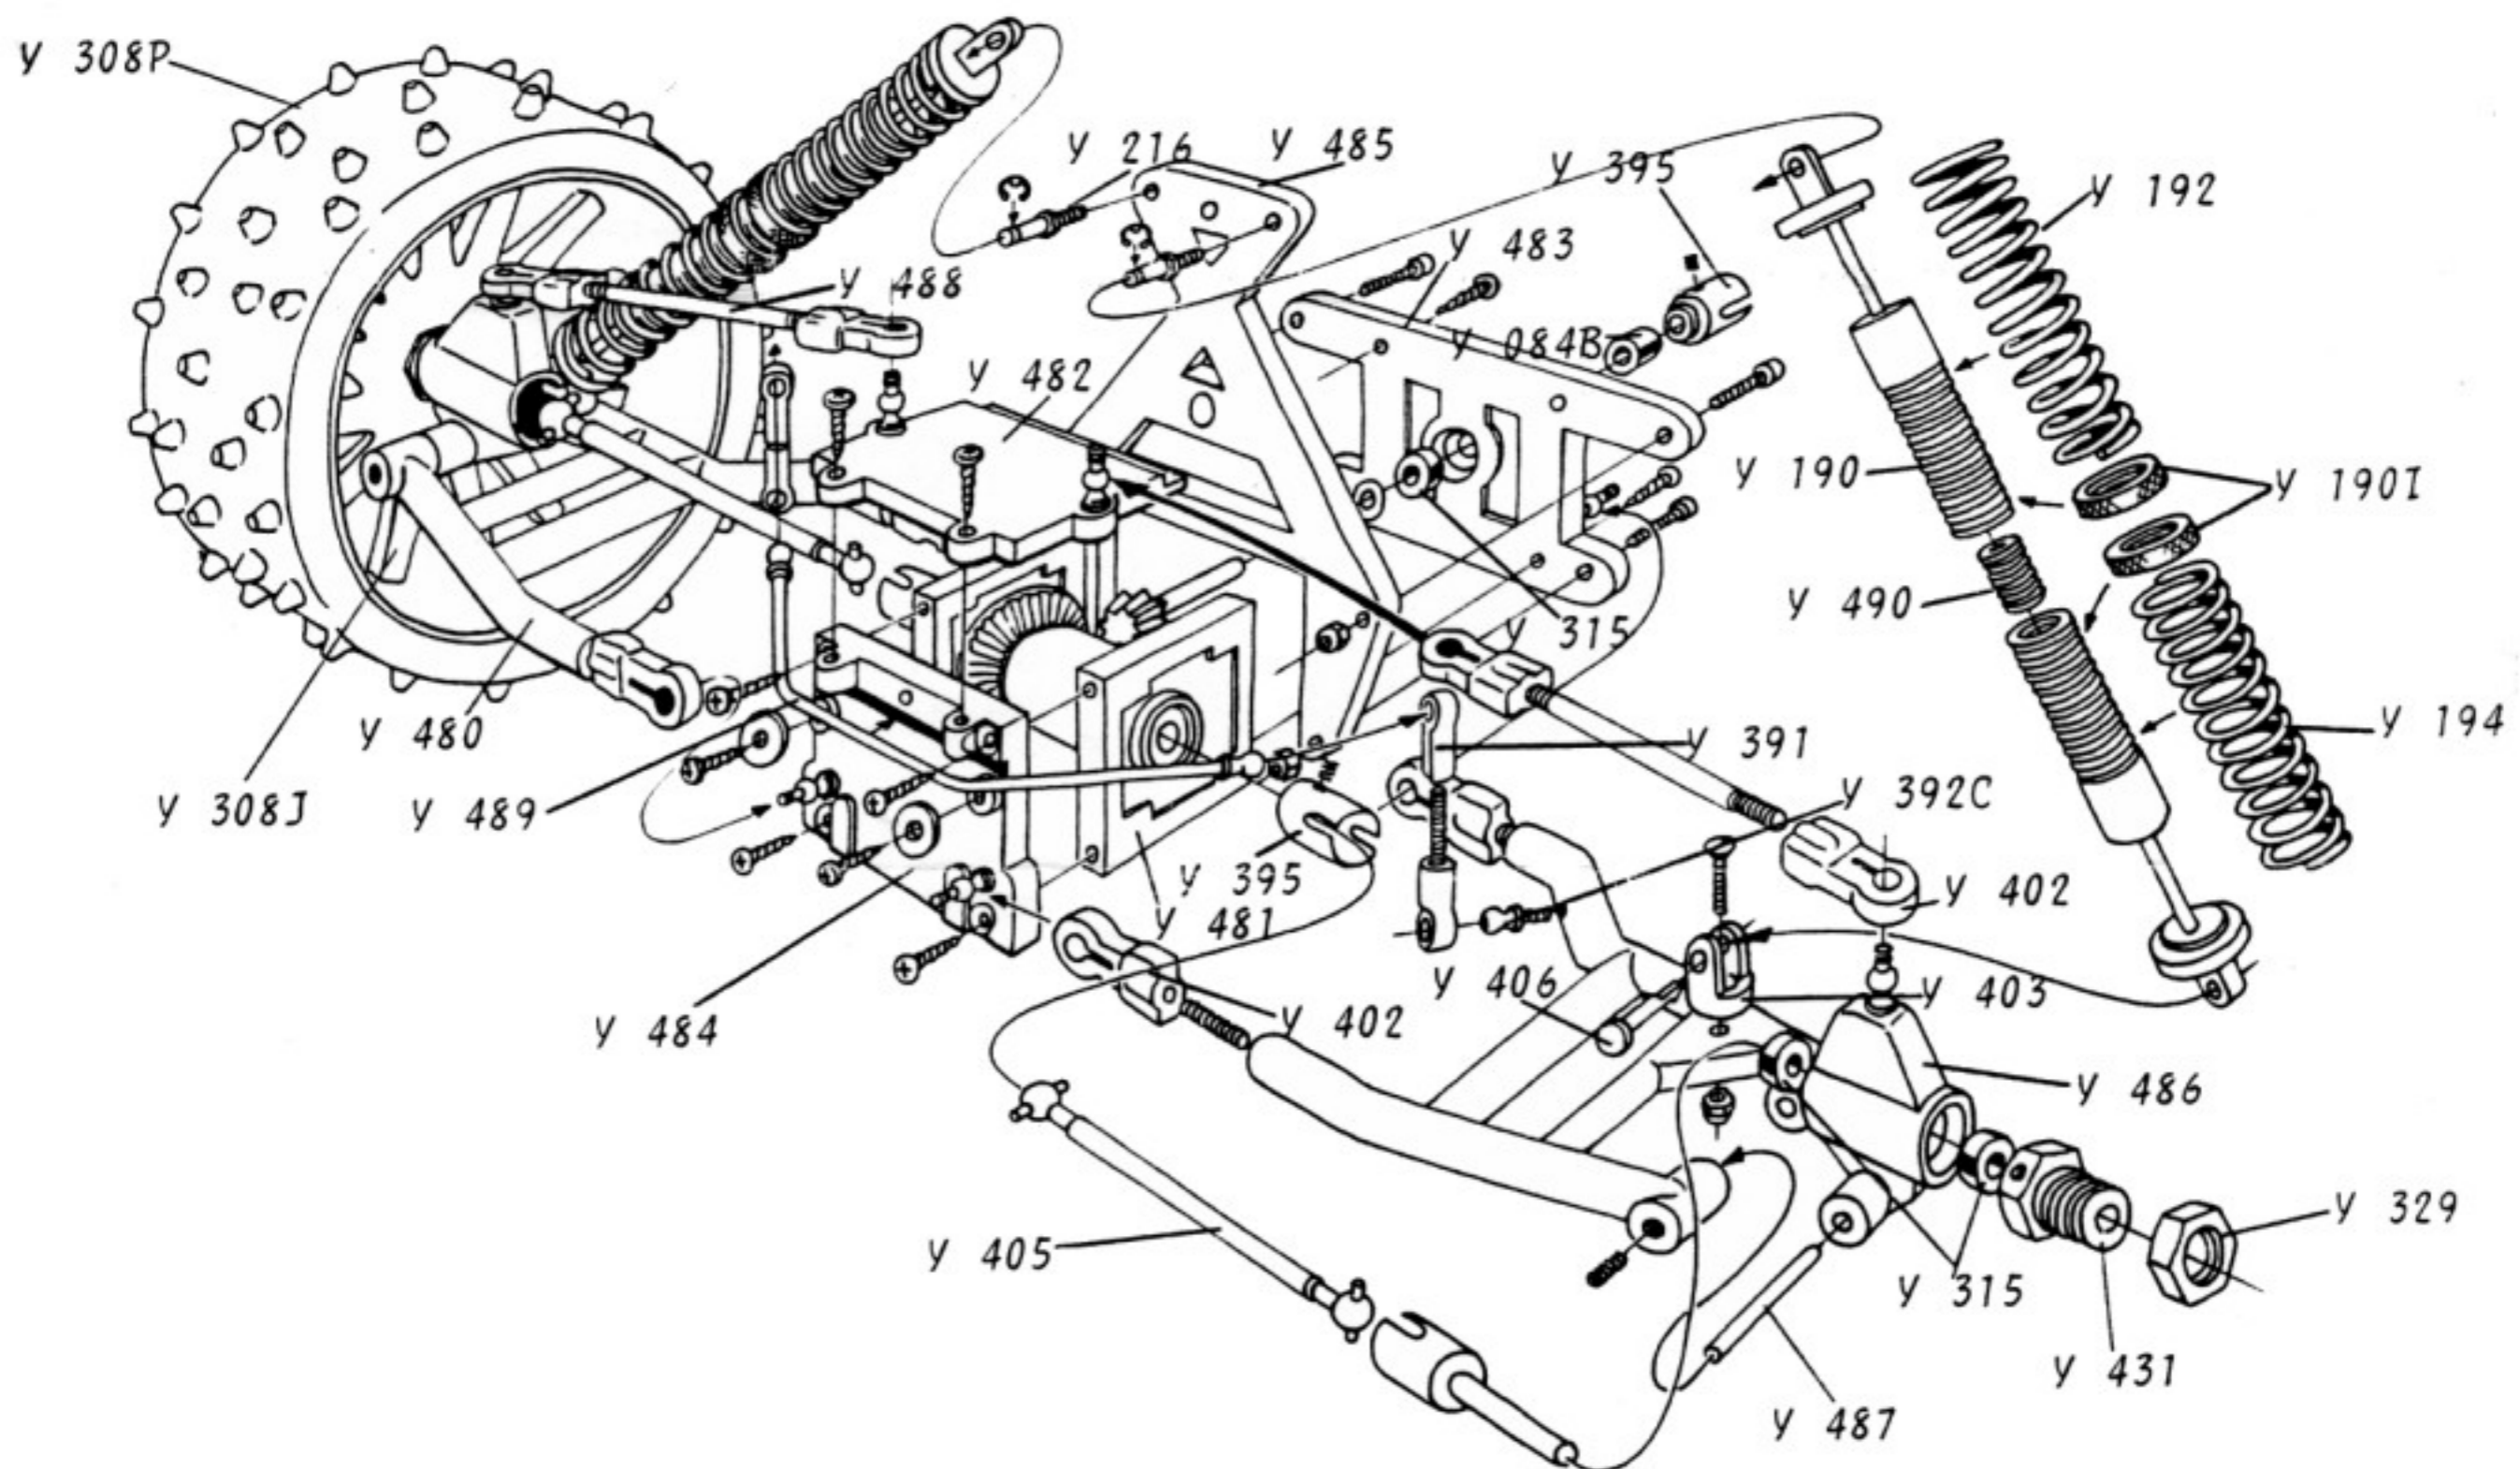

Y0400

KIT DE TRANSFORMATION AR 87

! code !	designation	! QT !
*Y 0480	*BRAS AR INF 87	* 2 *
*Y 0481	*PALIER DE CELLULE AR 87	* 2 *
*Y 0482	*COUVERCLE CELLULE AR 87	* 1 *
*Y 0483	*PLAQUE AV CELLULE AR 87	* 1 *
*Y 0484	*PLAQUE AR CELLULE AR 87	* 1 *
*Y 0485	*POTENCE AMORTISSEURS AR 87	* 1 *
*Y 0486	*PORTE MOYEU AR 87	* 2 *
*Y 0487	*AXE DE PORTE MOYEU AR 87	* 2 *
*Y 0488	*TIRANT SUP AR 87	* 2 *
*Y 0489	*BARRE STABILISATRICE AR 87	* 1 *
*Y 0490	*MANCHON ACCOUPLEMENT AMORTISSEURS	* 2 *
*Y 0402	*CHAPPE DE TRIANGLE INFERIEUR	* 8 *
*Y 0391	*CHAPE DE DIRECTION EUROPA	* 4 *
*Y 0392C	*ROTULE DE FUSEE AR	* 4 *
*Y 0216	*1 FIXATION AMORTISSEUR MALE	* 2 *
*Y 0403	*CHAPE AMORTISSEUR COTE ROUE	* 2 *
*Y 0406	*AXE AMORTISSEUR COTE ROUE	* 2 *
*Y 0308J	*PAIRE DE JANTE "PROFIL"	* 1 *
*Y 0308P	*PAIRE DE PNEUS "PROFIL"	* 1 *
*Y 0194	*RESSORT SOUPLE POUR Y 0190	* 2 *